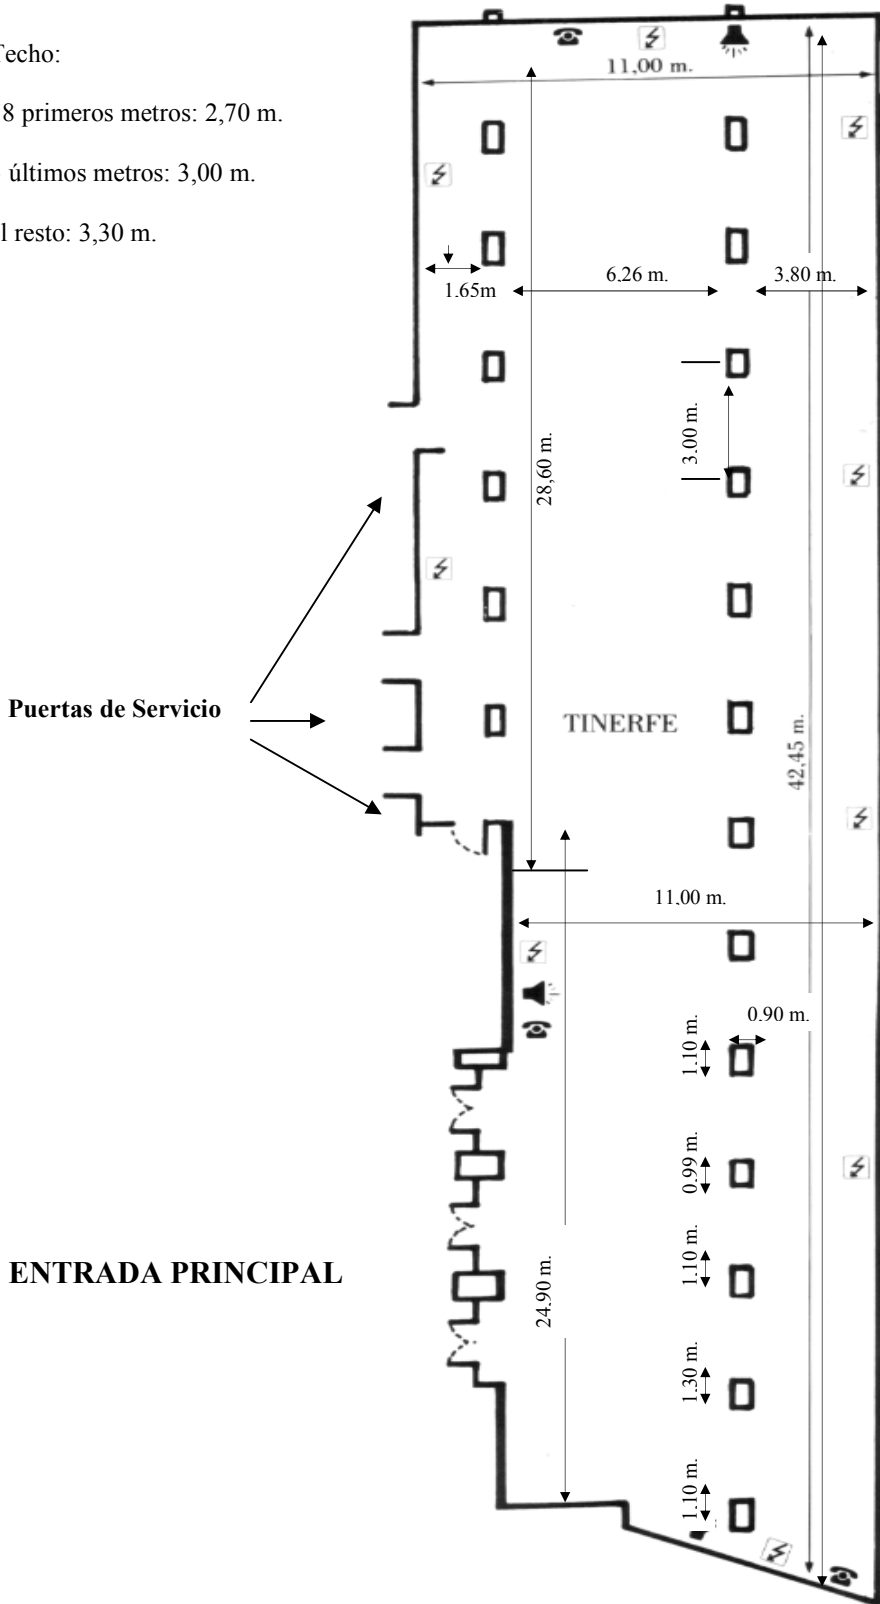

SALON TINERFE

Techo:
 18 primeros metros: 2,70 m.
 3 últimos metros: 3,00 m.
 el resto: 3,30 m.

Medias de las Columnas